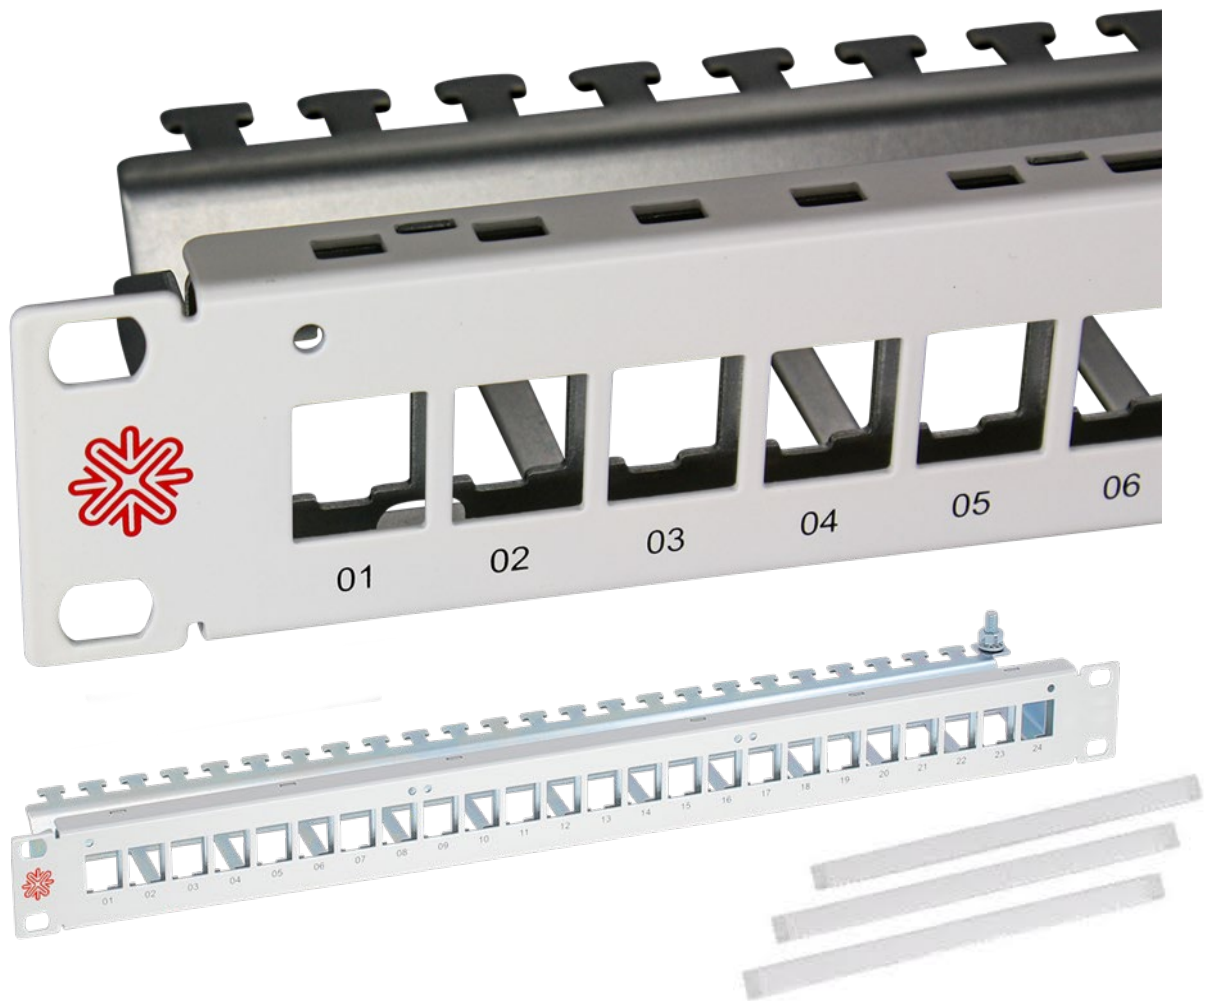

Le système ITplus® 6A de ELBRO combine capacité de 10GB avec sécurité, haut degré de protection et dimensions compactes. Avec la conception modulaire et l'installation très rapide et facile le système ITplus® 6A représente la solution la plus économique dans le marché de la câblage structurée.

Panneau ITplus® 19"

Panneau ITplus® 19" 1U pour 24 ports, non équipé blanc

Panneau de distribution à équiper avec jusqu'à 24 connecteurs Keystone ITplus®.

Convient à la connectique blindée comme COS-90 030-61.

Accessoires de montage complets inclus.

Le marquage des ports est possible grâce à des bandes de marquage encliquetables.

Faible profondeur, design attrayant et installation rapide et simple.

COU-51 324-0